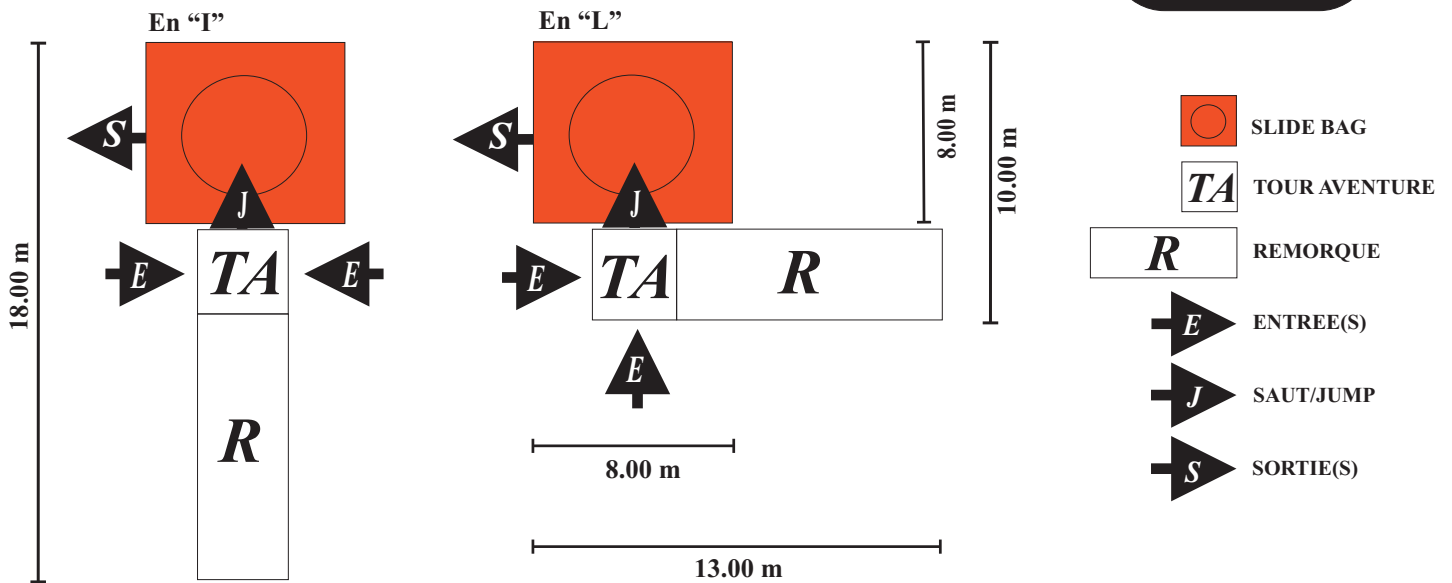

TOUR AVENTURE
+ SLIDE BAG

Caractéristiques techniques :

- * Age conseillé : A partir de 8 ans
- * Passage pour installation en salle : Largeur 5m Hauteur 3m
- * Electricité : oui (220V/16A)
- * Le barriérage nécessaire pour garantir la sécurité de l'activité, est à la charge du client.

Tour Aventure (8 mètres) + tapis de réception gonflable "SLIDE BAG"!

Pour des sensations extrêmes, grimpez dans notre tour, puis sautez de 4 ou 6 mètres de haut et atterrissez en toute sécurité sur notre "SLIDE BAG".

Du saut le plus classique aux figures freestyle les plus inventives, faites le spectacle comme les cascadeurs!!!

Schéma d'installation :